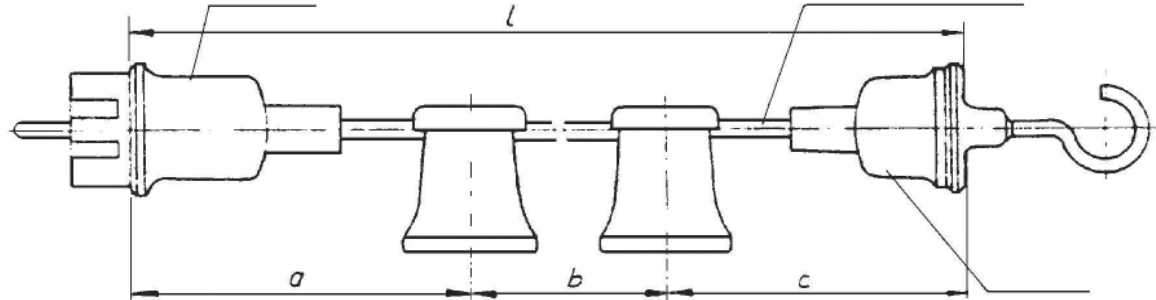

Käyttö:

Kosteissa tiloissa on sijoitettava käden ulottumattomiin. Lamppujen tulee riippua, jolloin kumikaulus estää roiskuvan veden pääsyn pitimen sisälle.

Kuormitettavuus: Lamput 7-40 W, 2 A

Kaapeli: 2x1,5mm² = 10A, erik.til. 2x2,5mm² Pitimien kiinnitys ja liitântä: Pitimen kantaosa suljetaan, jolloin pitimen piikit lävistävät latta-kaapelin ja kytkentä on valmis.

Kiinnitys: Koukkuihin tai nippu-, tms siteillä n.2 m välein. Tue tarvittaessa kannatusköyteen. Vinkki: Käytä pienjännitettä työ- ja piha-valona. Muista myös säästö- ja LED-lamput. Lamppuja on varastossa.

Hinta, kootuna:

Kaapeli, 13 mm matta,kumia,vihreä	1,65 €/m
Lampunpidin E27, kestomuovia	1,44 €/kpl
Kumitiiviste	0,16 €/kpl
Schukopistoke lattakaapelille	11,20 €/kpl
Päätykappale koukulla	11,20 €/kpl
Jatkopistorasia 1-os vedonp. 2-n.	18,27 €/kpl
Jatkopistorasia 3-os schuko IP44	19,24 €/kpl

Esim:

40 m kaapelia yhteensä, 5 m vapaa osuus, pitimet 0,8 m välein ilman lamppuja, pitimiä 44 kpl, koukun ja ensimmäisen pitimen väli 0,6 m. € 158,80

Lisäys! Nyt myös **haponkestävillä** ruuveilla, lisähinta € 0,24 / pidin.
Terä vääntimeen, jolla pitimet voi **myös vaihtaa!** € 2,59 / kpl